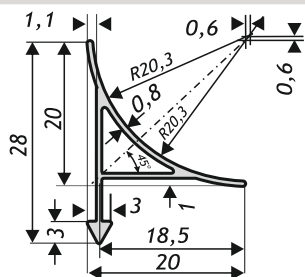

šifra **A904451**
artikal **VK 451**

Lajsna Al 20 mm unutarnji kut srebro mat 2,7 m