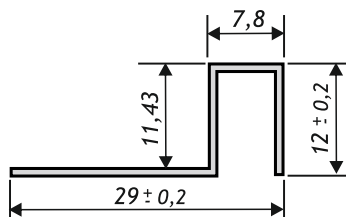

šifra **A904335**
artikal **DPAE 110**

Lajsna Al 11 mm srebro mat listelo 2,5 m