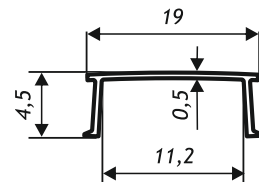

# ALUMINIJSKE LAJSNE

šifra **A904382-2m** **A904383-3m**  
artikal **S0200**

**Sjenilo PVC U za lajsnu A904386/387/380/381**

A904382-2m

3 877000 389926

A904383-3m

3 877000 389933

šifra **A904370-2m** **A904371-3m**  
artikal **VK0199**