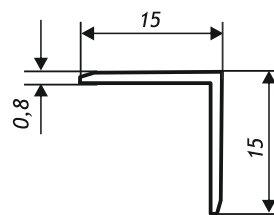

ALUMINIJSKE LAJSNE

šifra **A904382-2m** **A904383-3m**
artikal **S0200**

Sjenilo PVC U za lajsnu A904386/387/380/381

A904382-2m

3 877000 389926

A904383-3m

3 877000 389933

šifra **A904370-2m** **A904371-3m**
artikal **VK0199**

Lajsna Al LED V srebro mat

A904370-2m

3 877000 389940

A904371-3m

3 877000 389957

šifra **A904374-2m** **A904372-3m**
artikal **S0199V**

Sjenilo PVC V za lajsnu A904370/371

A904374-2m

3 877000 389964

A904372-3m

3 877000 389971

šifra **A904375-2m** **A904373-3m**
artikal **S0199C**

Sjenilo PVC C za lajsnu A904370/371

A904375-2m

3 877000 389988

A904373-3m

3 877000 389995