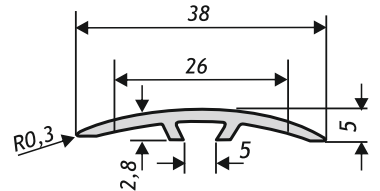

šifra **A904434**
artikal **0420MS**

Lajsna Al 38 mm prelazna srebro mat 2,5 m