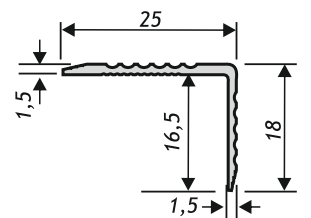

šifra **A904433**
artikal **02MG**

Lajsna Al 25x18 mm L zlato mat za laminat 2,5 m