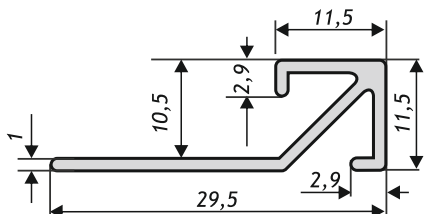

Lajsna Al 10 mm otvorena srebro mat 2,7 m

šifra **A904420**  
artikal **059 8**

Lajsna Al 8 mm UNI srebro mat 2,7 m

šifra **A904421**  
 artikal **059 10**

Lajsna Al 10 mm UNI srebro mat 2,7 m

šifra **A904335**  
 artikal **DPAE 110**

Lajsna Al 11 mm srebro mat listelo 2,5 m

šifra **A904400**  
 artikal **05MS 8**

Lajsna Al 8 mm kutna L srebro mat 2,7 m

šifra **A904401**  
 artikal **05MS 10**

Lajsna Al 10 mm kutna L srebro mat 2,7 m