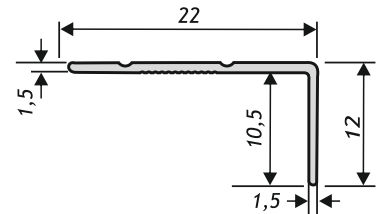

šifra **A904435**
artikal **VK435**

Lajsna Al 22*12 mm L za laminat srebro mat 2,5 m