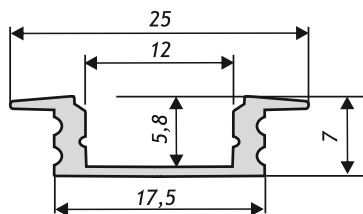

šifra **A904380-2m A904381-3m**
artikal **VK0200**

Lajsna Al LED U1 srebro mat