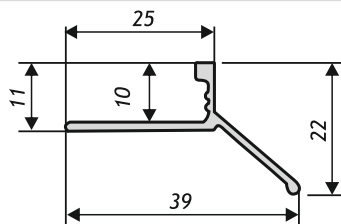

šifra **A904416**  
 artikal **VK 416**

Lajsna Al 12,5/10 mm stepenišna srebro mat 2,5 m

šifra **A904403-2,5m A904413-3m**  
 artikal **AC1724**

Lajsna Al 10 mm okapnica srebro mat

A904403-2,5m

A904413-3m

šifra **A904408**  
 artikal **VK408**