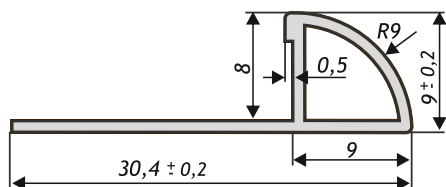

# ALUMINIJSKE LAJSNE

2019

šifra **A904329**  
artikal **DRAE 80**

Lajsna Al 8 mm zatvorena srebro mat 2,7 m

šifra **A904334**  
artikal **DRAE 100**

Lajsna Al 10 mm zatvorena srebro mat 2,7 m

šifra **A904330**  
artikal **DRAE 120**