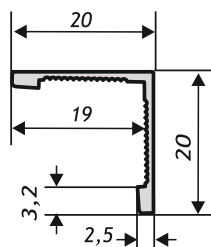

šifra **A904408**
artikal **VK408**

Lajsna Al 20*20 mm L srebro mat 2,5 m