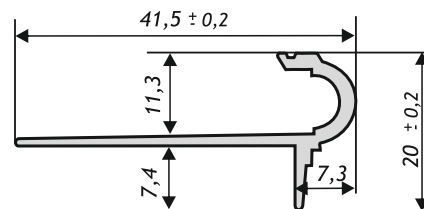

šifra **A904338**
artikal **FSTAE 1161**

Lajsna Al 11 mm stepenišna zlato mat 2,5 m