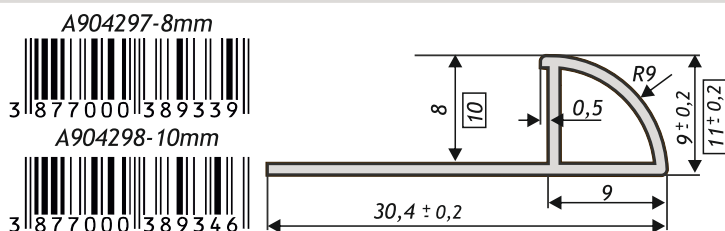

šifra A904297-8mm A904298-10mm

Lajsna PVC beige zatvorena 2,5 m