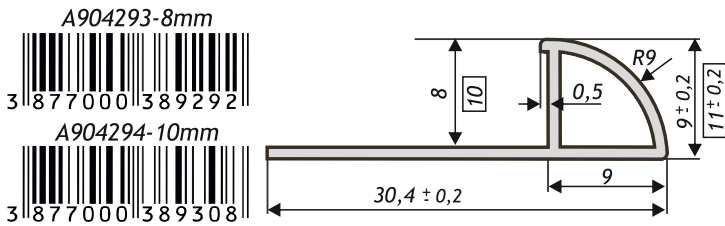

3 877000 389995

šifra A904291-8mm A904292-10mm

Lajsna PVC bijela zatvorena 2,5 m

šifra A904293-8mm A904294-10mm

Lajsna PVC siva zatvorena 2,5 m

šifra A904295-8mm A904296-10mm

Lajsna PVC tamno siva zatvorena 2,5 m