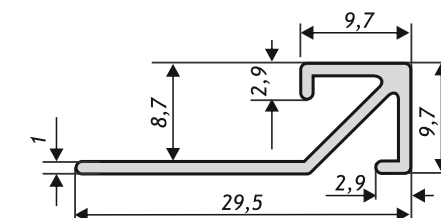

# ALUMINIJSKE LAJSNE

šifra **A904328**  
artikal **DRA 862**

Lajsna Al 8 mm zatvorena srebro sjaj 2,7 m

šifra **A904333**  
artikal **DRA 1062**

Lajsna Al 10 mm zatvorena srebro sjaj 2,7 m

šifra **A904445**  
artikal **VK 445**

Lajsna Al 10 mm otvorena srebro mat 2,7 m

šifra **A904420**  
artikal **059 8**

Lajsna Al 8 mm UNI srebro mat 2,7 m

šifra **A904421**  
 artikal **059 10**

Lajsna Al 10 mm UNI srebro mat 2,7 m

šifra **A904335**  
 artikal **DPAE 110**