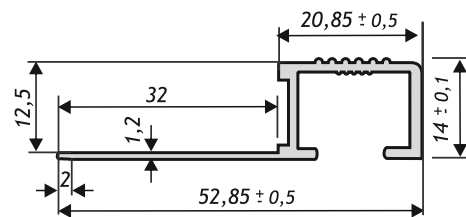

šifra **A904327-2,5m A904325-3m**
artikal **AC1723 125**

Lajsna Al 12,5 mm stepenišna srebro mat