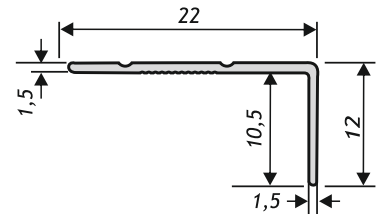

šifra **A904437**
artikal **VK437**

Lajsna Al 22*12 mm L za laminat zlato mat 2,5 m