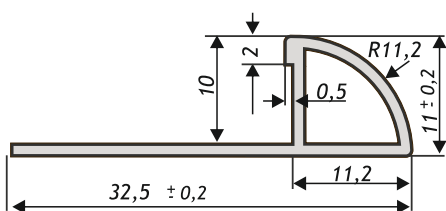

šifra **A904339**
artikal **DRA 1061**

Lajsna Al 10 mm zatvorena zlato 2,7 m