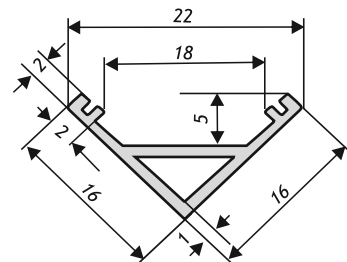

šifra **A904370-2m** **A904371-3m**
artikal **VK0199**

Lajsna Al LED V srebro mat

A904370-2m

3 877000 389940

A904371-3m

3 877000 389957

šifra **A904374-2m** **A904372-3m**
artikal **S0199V**

Sjenilo PVC V za lajsnu A904370/371

A904374-2m

3 877000 389964

A904372-3m

3 877000 389971