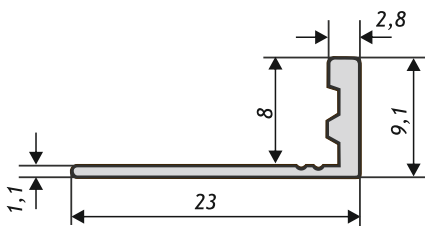

Lajsna Al 10 mm otvorena srebro mat 2,7 m

šifra **A904420**  
artikal **059 8**

Lajsna Al 8 mm UNI srebro mat 2,7 m

šifra **A904421**  
 artikal **059 10**

Lajsna Al 10 mm UNI srebro mat 2,7 m

šifra **A904335**  
 artikal **DPAE 110**

Lajsna Al 11 mm srebro mat listelo 2,5 m

šifra **A904400**  
 artikal **05MS 8**

Lajsna Al 8 mm kutna L srebro mat 2,7 m

šifra **A904401**  
 artikal **05MS 10**

Lajsna Al 10 mm kutna L srebro mat 2,7 m