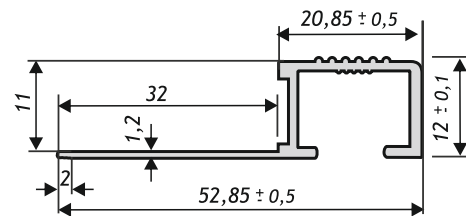

šifra **A904411**
artikal **AC1723 100MG**

Lajsna Al 10 mm stepenišna zlato mat 2,5 m