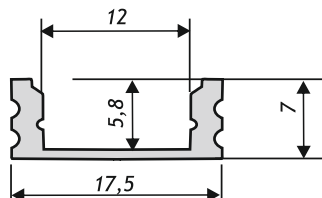

šifra **A904386-2m A904387-3m**
artikal **VK0201**

Lajsna Al LED U srebro mat