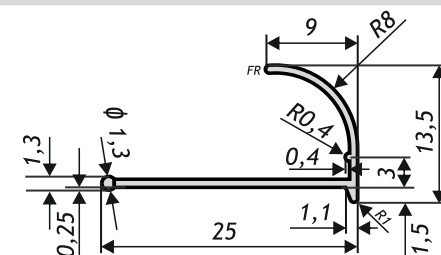

šifra **A904445**
artikal **VK 445**

Lajsna Al 10 mm otvorena srebro mat 2,7 m