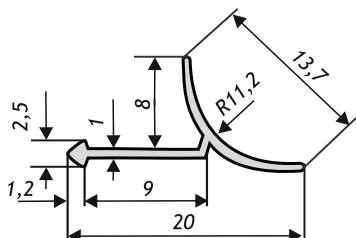

Lajsna Al 10 mm kutna L savitljiva srebro mat 2,5 m

šifra **A904409**  
artikal **VK 409**

Lajsna Al 10 mm kutna L srebro sjaj 2,7 m

šifra **A904436**  
 artikal **VK 436**

Lajsna Al 10 mm unutarnji kut srebro mat 2,7 m