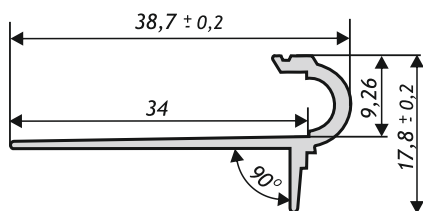

šifra **A904337**
artikal **FSTAE 90**

Lajsna Al 9 mm stepenišna srebro mat 2,5 m