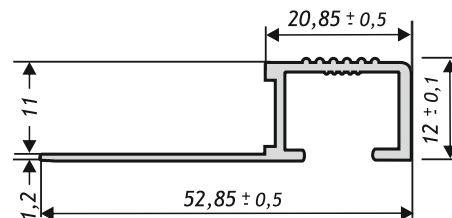

# ALUMINIJSKE LAJSNE

šifra **A904338**  
artikal **FSTAE 1161**

Lajsna Al 11 mm stepenišna zlato mat 2,5 m

šifra **A904410-2,5m A904412-3m**  
artikal **AC1723 100**

Lajsna Al 10 mm stepenišna srebro mat

šifra **A904327-2,5m A904325-3m**  
artikal **AC1723 125**