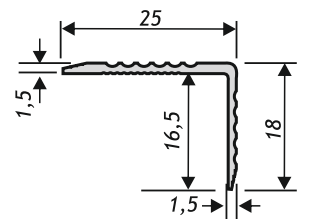

šifra **A904432**
artikal **02MS**

Lajsna Al 25x18 mm L srebro mat za laminat 2,5 m