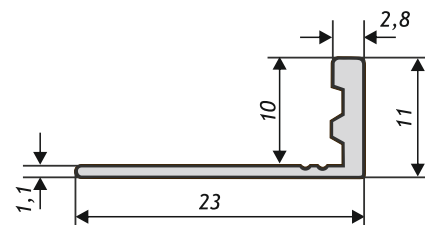

šifra **A904409**
artikal **VK 409**

Lajsna Al 10 mm kutna L srebro sjaj 2,7 m