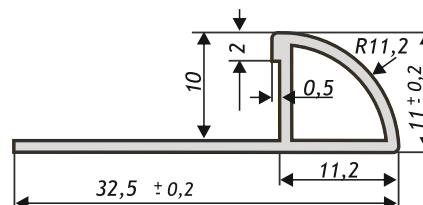

# ALUMINIJSKE LAJSNE

šifra **A904328**  
artikal **DRA 862**

Lajsna Al 8 mm zatvorena srebro sjaj 2,7 m

šifra **A904333**  
artikal **DRA 1062**

Lajsna Al 10 mm zatvorena srebro sjaj 2,7 m

šifra **A904445**  
artikal **VK 445**