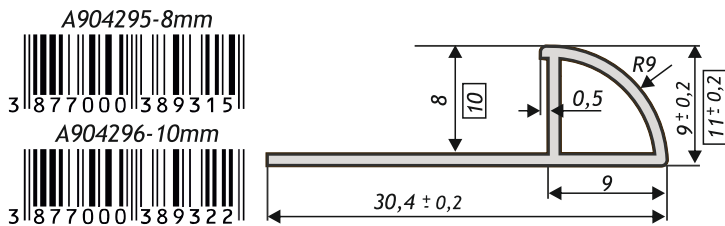

3 877000 389995

šifra A904291-8mm A904292-10mm

Lajsna PVC bijela zatvorena 2,5 m

šifra A904293-8mm A904294-10mm

Lajsna PVC siva zatvorena 2,5 m

šifra A904295-8mm A904296-10mm

Lajsna PVC tamno siva zatvorena 2,5 m