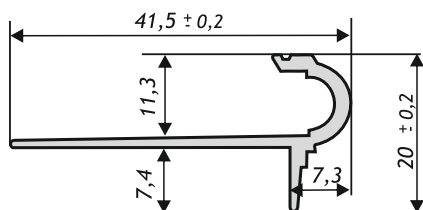

šifra **A904336**
artikal **FSTAE 110**

Lajsna Al 11 mm stepenišna srebro mat 2,5 m