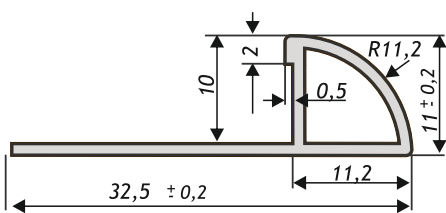

# ALUMINIJSKE LAJSNE

2019

šifra **A904329**  
artikal **DRAE 80**

Lajsna Al 8 mm zatvorena srebro mat 2,7 m

šifra **A904334**  
artikal **DRAE 100**

Lajsna Al 10 mm zatvorena srebro mat 2,7 m

šifra **A904330**  
artikal **DRAE 120**