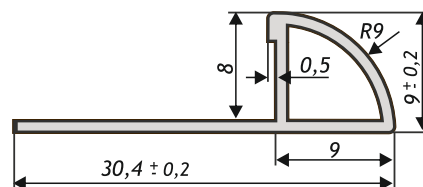

šifra **A904328**
artikal **DRA 862**

Lajsna Al 8 mm zatvorena srebro sjaj 2,7 m