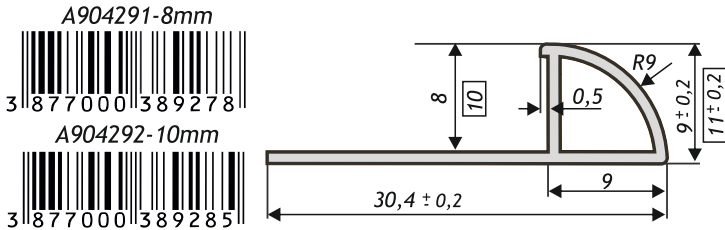

šifra A904291-8mm A904292-10mm

Lajsna PVC bijela zatvorena 2,5 m