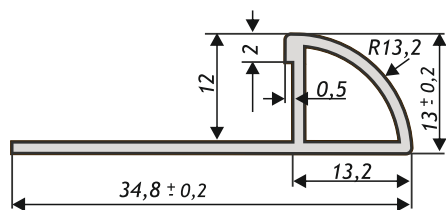

šifra **A904330**
artikal **DRAE 120**

Lajsna Al 12 mm zatvorena srebro mat 2,7 m